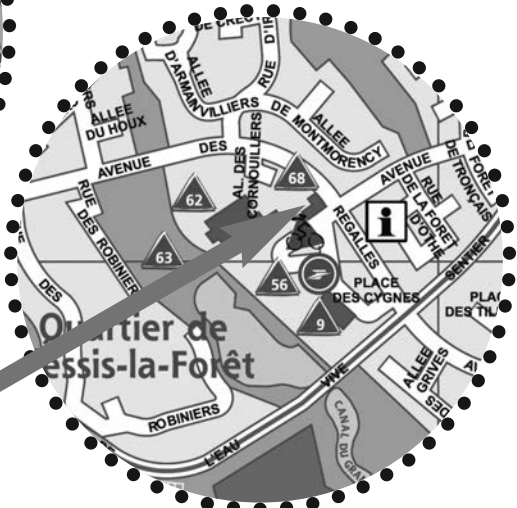

Maison de quartier
Gaston Variot

<http://savignyletemple.centres-sociaux.fr>

Période scolaire   vacances scolaires

Centre social Françoise Dolto chemin du Plessis • BP 147 77547 Savigny-le-Temple Cedex tél : 01 64 10 51 90 fax : 01 64 10 88 99 centre.f.dolto@savigny-le-temple.fr	lundi, mardi, jeudi et vendredi : 9h-12h et 13h30-18h fermeture de l'accueil le jeudi de 9h à 12h mercredi : 9h-12h et 13h30-19h	lundi, mardi, jeudi et vendredi : 9h-12h et 13h30-17h30 mercredi : 9h-12h et 13h30-19h
Espace polyvalent place du 19 mars 1962 • BP 147 77547 Savigny-le-Temple Cedex tél : 01 64 10 41 47 espace.polyvalent@savigny-le-temple.fr	lundi, mardi, mercredi et jeudi : 9h-12h30 et 13h30-19h vendredi : 9h-12h30 et 13h30-16h	du lundi au vendredi : 9h-12h30 et 13h30-18h
Maison de quartier Gaston Variot avenue des Régalles • BP 147 77547 Savigny-le-Temple Cedex tél : 01 64 41 70 49 maison.g.variot@savigny-le-temple.fr	lundi, mardi, mercredi et vendredi : 9h-12h et 13h30-18h jeudi : 13h30-18h	du lundi au vendredi : 9h-12h et 13h30-17h30