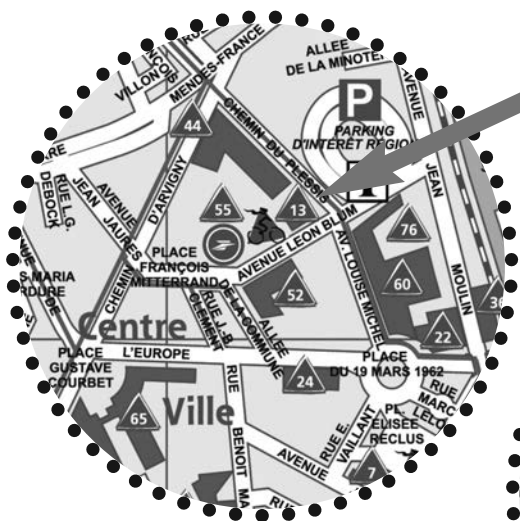

Centre social
Françoise Dolto